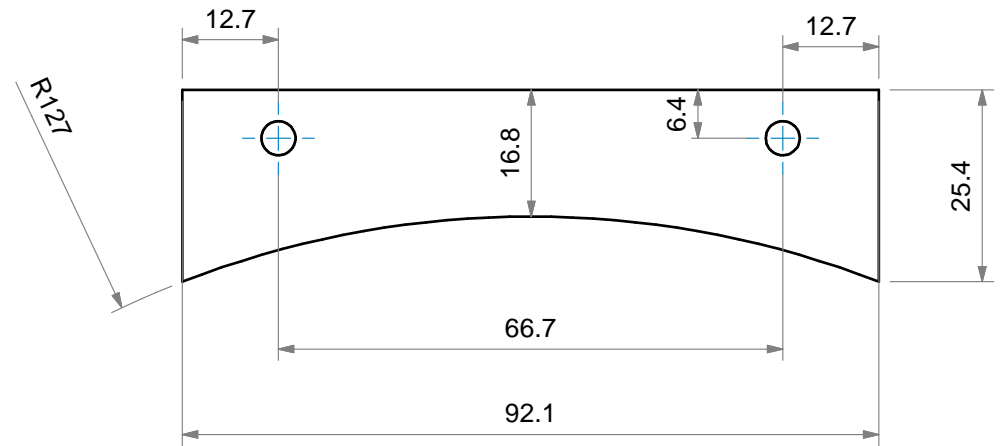

Attacco Legris 5/32"
 Scala 2:1
 Materiale: Ottone

Ribbon cable clamp
 Scala 1:1
 Materiale: Alluminio

Occorrono n°2 pezzi sia per il Ribbon Cable clamp
 sia per l'attacco legris Legris per ogni zaino

Progettato da Mattb1	Materiale	Disegno N° 28/11/2012	Data	Scala
Mattb1 Industries			Ribbon Cable Clamp e Attacchi Legris	
			Edizione	Foglio 1 / 1