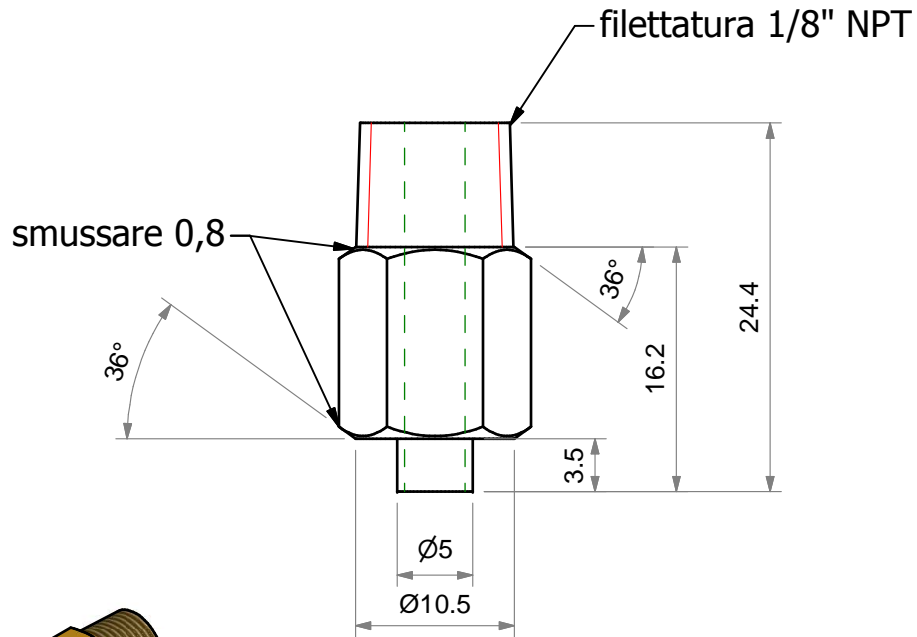

Attacco Legris 5/32"
 Scala 2:1
 Materiale: Ottone

Ribbon cable clamp
 Scala 1:1
 Materiale: Alluminio

Occorrono n°2 pezzi sia per il Ribbon Cable clamp
 sia per l'attacco legris Legris per ogni zaino

Progettato da Mattb1	Materiale	Disegno N° 28/11/2012	Data	Scala
Mattb1 Industries			Ribbon Cable Clamp e Attacchi Legris	
			Edizione	Foglio 1 / 1